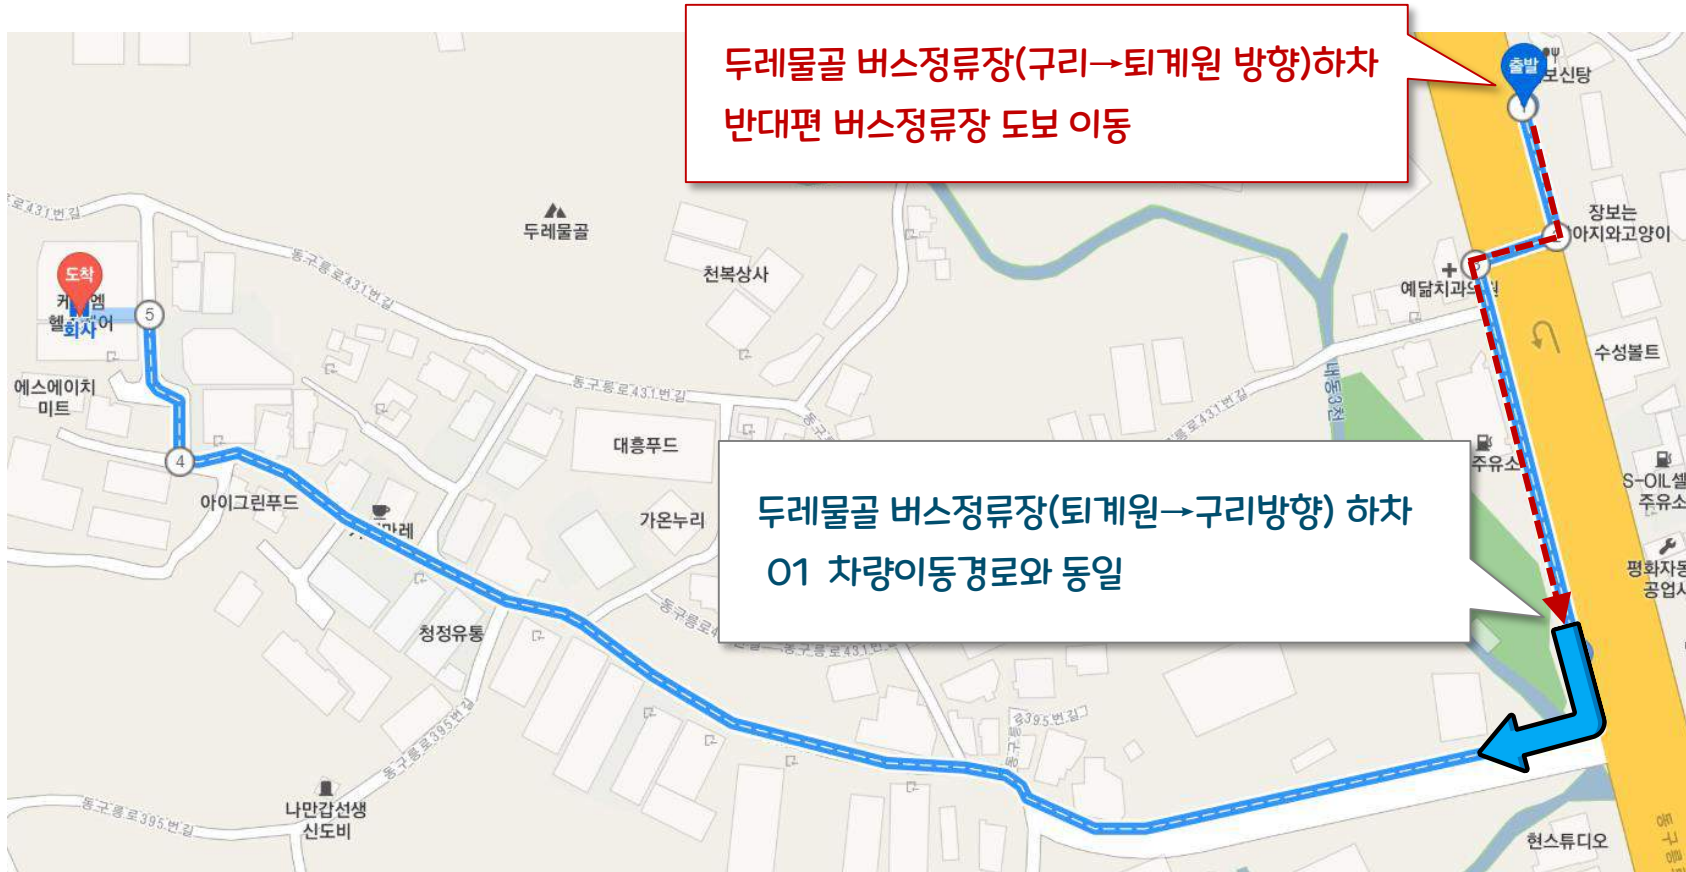

## 02 퇴계원(사노IC) → 구리 방향 차량이용 시

동구릉로 431번길 따라 150M 직진하세요 #도로 맞아요 #중앙선은 없..

## 02 퇴계원(사노IC) → 구리 방향 차량이용 시

KM Healthcare 본사 구역 내 주차하시고 연락 주세요 #Welcome #안내를 종료합니다

주차 표시구역에  
주차하시거나  
자리가 없으면 이면주차  
해주세요(키는 차 안에 pls) 

담당자에게 연락주시면  
버선발로 뛰쳐나가 친절히  
안내 드릴게요 😊

# 03 대중교통(두레물골 버스정류장 하차) 이용 시

## 두레물골 버스정류장 하차하신 후 '01 차량이동경로' 도보 이용