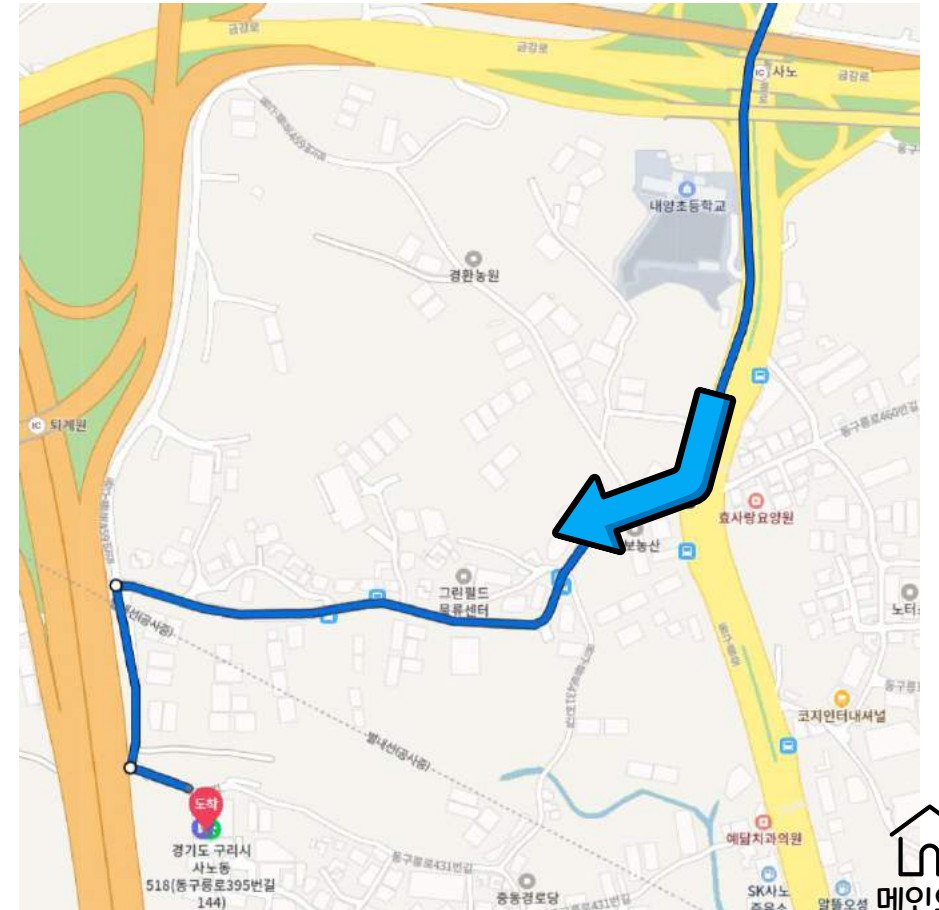

02 퇴계원(사노IC) → 구리 방향 차량이용 시

도로 좌측 '효사랑 요양원' 사거리에서 '우회전' 하세요